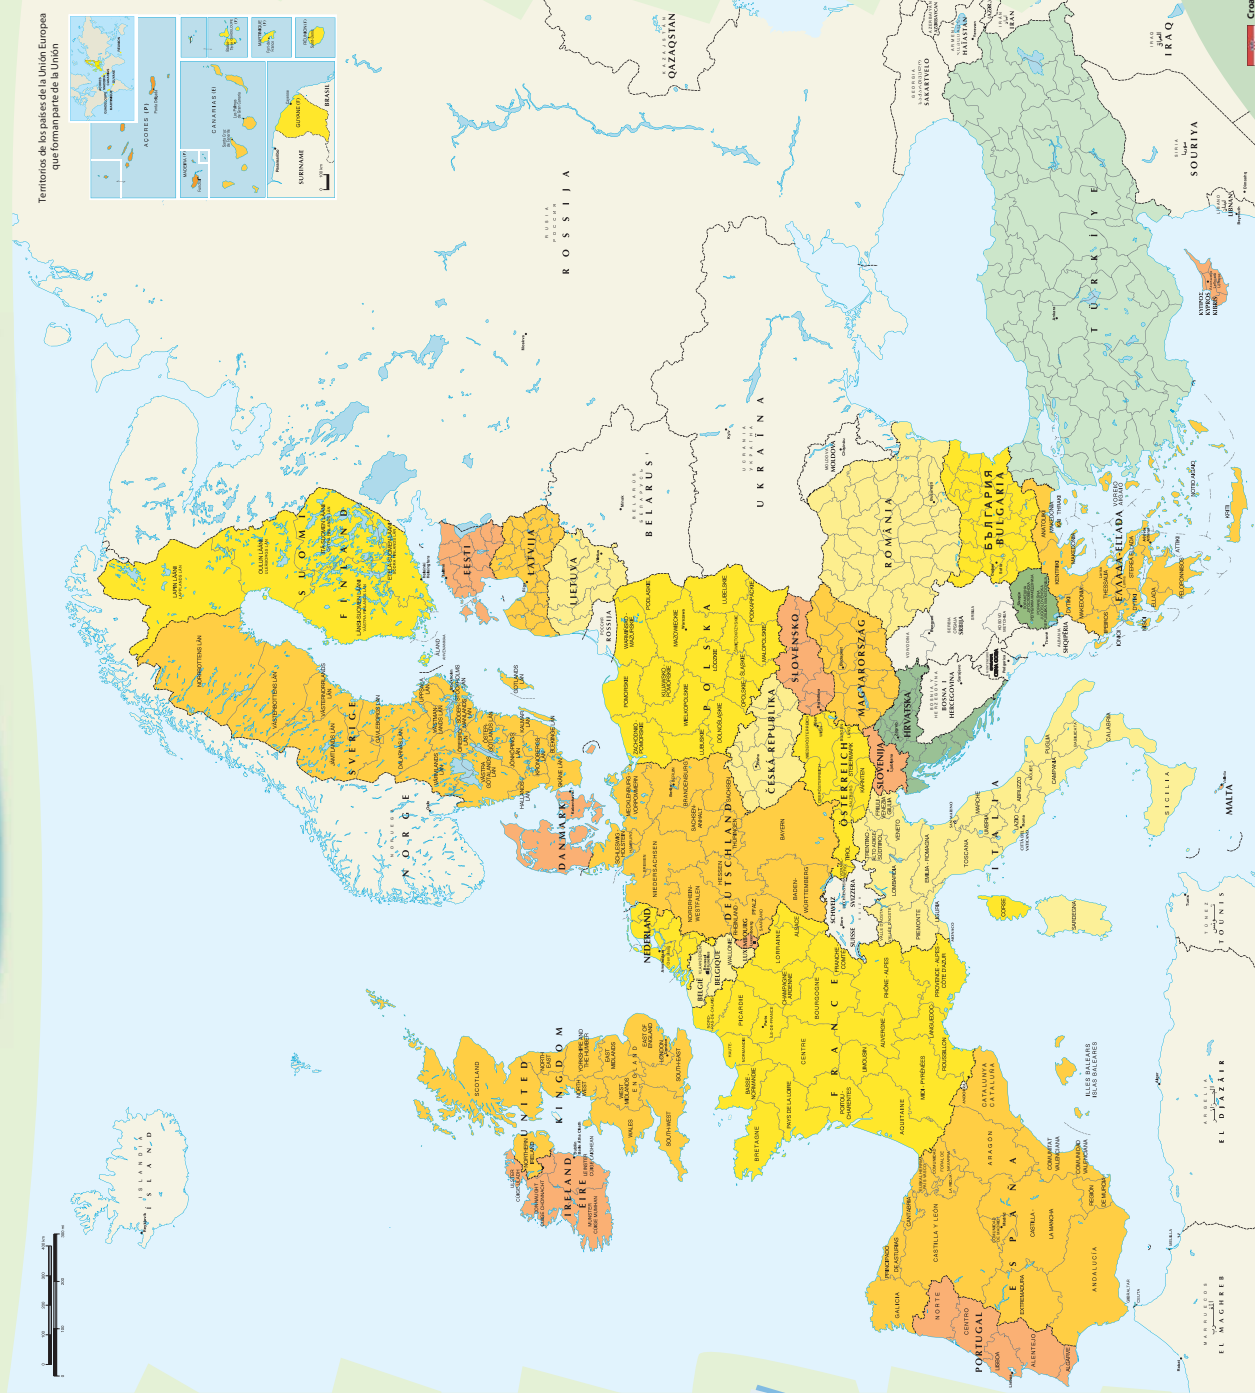

Hungría Capital: Budapest (Budapest) Población: 10,2 millones Superficie: 103 274 km² PIB: 16 200 EPN/ha.	Países Bajos Capital: Ámsterdam (Ámsterdam) Población: 16,3 millones Superficie: 42 345 km² PIB: 32 800 EPN/ha.	Polonia Capital: Varsovia (Varsovia) Población: 38,1 millones Superficie: 312 686 km² PIB: 13 800 EPN/ha.	Rumania Capital: Bucarest (Bucarest) Población: 21,7 millones Superficie: 238 391 km² PIB: 9 700 EPN/ha.	Eslovenia Capital: Liubliana (Liubliana) Población: 2,1 millones Superficie: 20 273 km² PIB: 23 300 EPN/ha.	Estonia Capital: Tallin (Tallin) Población: 1,3 millones Superficie: 45 248 km² PIB: 22 100 EPN/ha.	Letonia Capital: Riga (Riga) Población: 2,5 millones Superficie: 64 589 km² PIB: 14 900 EPN/ha.	Lituania Capital: Vilna (Vilna) Población: 3,2 millones Superficie: 65 300 km² PIB: 14 000 EPN/ha.	
Malta Capital: La Valeta (Valletta) Población: 425 mil millones Superficie: 316 km² PIB: 16 000 EPN/ha.	Austria Capital: Viena (Viena) Población: 8,5 millones Superficie: 83 859 km² PIB: 31 100 EPN/ha.	Portugal Capital: Lisboa (Lisboa) Población: 10,6 millones Superficie: 92 090 km² PIB: 18 200 EPN/ha.	Eslovaquia Capital: Bratislava (Bratislava) Población: 5,4 millones Superficie: 49 038 km² PIB: 16 000 EPN/ha.	Suecia Capital: Estocolmo (Estocolmo) Población: 9,5 millones Superficie: 450 345 km² PIB: 40 000 EPN/ha.	Finlandia Capital: Helsinki (Helsinki/Helsingki) Población: 5,3 millones Superficie: 343 218 km² PIB: 29 900 EPN/ha.	Reino Unido Capital: Londres (Londres) Población: 62 millones Superficie: 243 820 km² PIB: 29 400 EPN/ha.	Antigua República Yugoslava de Macedonia Capital: Skopje (Skopje/Skopje) Población: 2 millones Superficie: 25 713 km² PIB: 6 900 EPN/ha.	Turquía Capital: Ankara (Ankara) Población: 72 millones Superficie: 770 260 km² PIB: 7 200 EPN/ha.

Las cifras son de 2007. Fuente: Eurostat.
El producto interno bruto (PIB) que es el valor total de todo lo que produce un país en un año, se utiliza normalmente para averiguar el nivel general de su riqueza.
Aquí lo hemos expresado en estándar de poder adquisitivo (PPA) por habitante.
El PPA ha sido calculado utilizando los datos de los países de la Unión Europea en el 2006. El PPA ha sido calculado en unidades de poder adquisitivo.
La EPA corresponde aproximadamente a un euro, ya medida en los estándares de la Unión Europea en el 2006. El PPA ha sido calculado en unidades de poder adquisitivo.
Los países aparecen en orden alfabético según el nombre del país en su propio idioma.

Bélgica Capital: Bruselas (Bruselas) Población: 10,2 millones Superficie: 30 528 km² PIB: 30 200 EPN/ha.	Bulgaria Capital: Sofía (Sofía) Población: 7,7 millones Superficie: 110 910 km² PIB: 9 000 EPN/ha.	Dinamarca Capital: Copenhague (Copenhague) Población: 5,3 millones Superficie: 43 094 km² PIB: 31 100 EPN/ha.	Alemania Capital: Berlín (Berlín) Población: 82,2 millones Superficie: 357 021 km² PIB: 32 700 EPN/ha.	Irlanda Capital: Dublín (Dublín) Población: 4,2 millones Superficie: 70 273 km² PIB: 37 700 EPN/ha.	Estonia Capital: Tallin (Tallin) Población: 1,3 millones Superficie: 45 248 km² PIB: 22 100 EPN/ha.	Grecia Capital: Atenas (Atenas) Población: 11,6 millones Superficie: 131 958 km² PIB: 22 100 EPN/ha.	Francia Capital: París (París) Población: 64 millones Superficie: 640 680 km² PIB: 27 800 EPN/ha.	Chipre Capital: Nicosia (Nicosia) Población: 0,8 millones Superficie: 9 251 km² PIB: 22 100 EPN/ha.	Italia Capital: Roma (Roma) Población: 60 millones Superficie: 301 333 km² PIB: 25 700 EPN/ha.	Eslovenia Capital: Liubliana (Liubliana) Población: 2,1 millones Superficie: 20 273 km² PIB: 23 300 EPN/ha.	Lituania Capital: Vilna (Vilna) Población: 3,2 millones Superficie: 65 300 km² PIB: 14 000 EPN/ha.	Luxemburgo Capital: Luxemburgo (Luxemburgo) Población: 0,5 millones Superficie: 2 586 km² PIB: 70 000 EPN/ha.